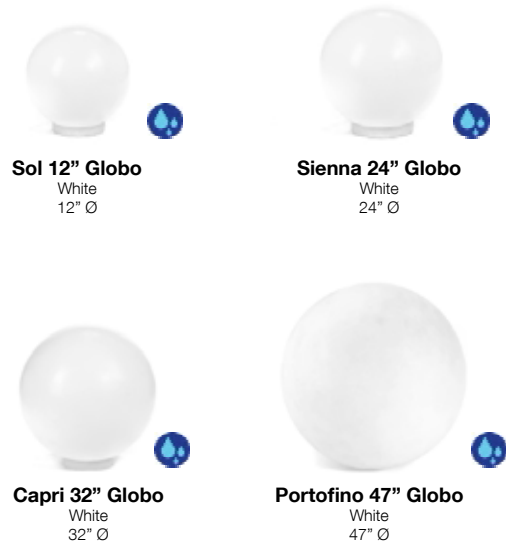

**Como Planter**  
White

**Nice 17" Open Cube**  
White  
17" X 17" X 17"

**Cannes 30" Open Cube**  
White  
30" X 30" X 30"

**Prosecco Bin**  
White  
47" X 15.5" X 15.5"

**Scala Planter**  
White  
24" Ø X 47.5"